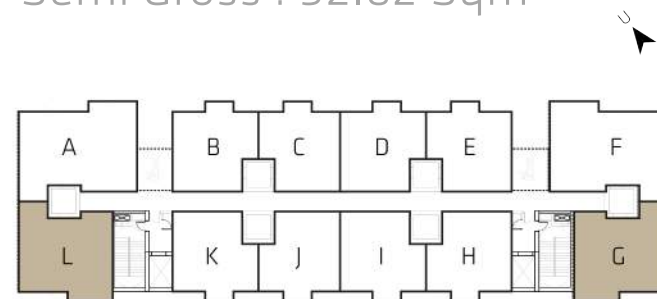

2 BEDROOMS - CORNER

Semi Gross : 92.62 Sqm

Jl. Alam Sutera Boulevard