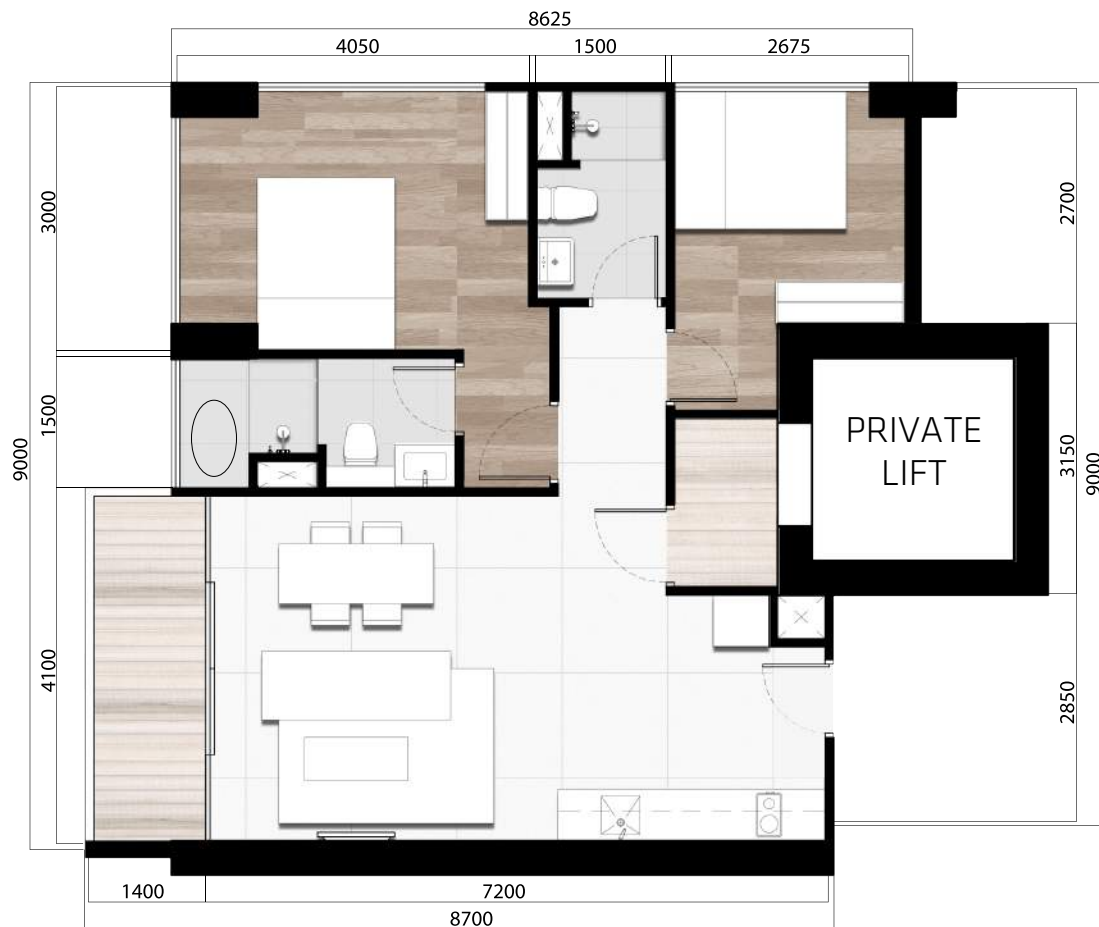

YUKATA
SUITES

UNITPLAN

ユニット・プラン ('Unito Puran)

THE MOKUZAI

木材 ('Wood)